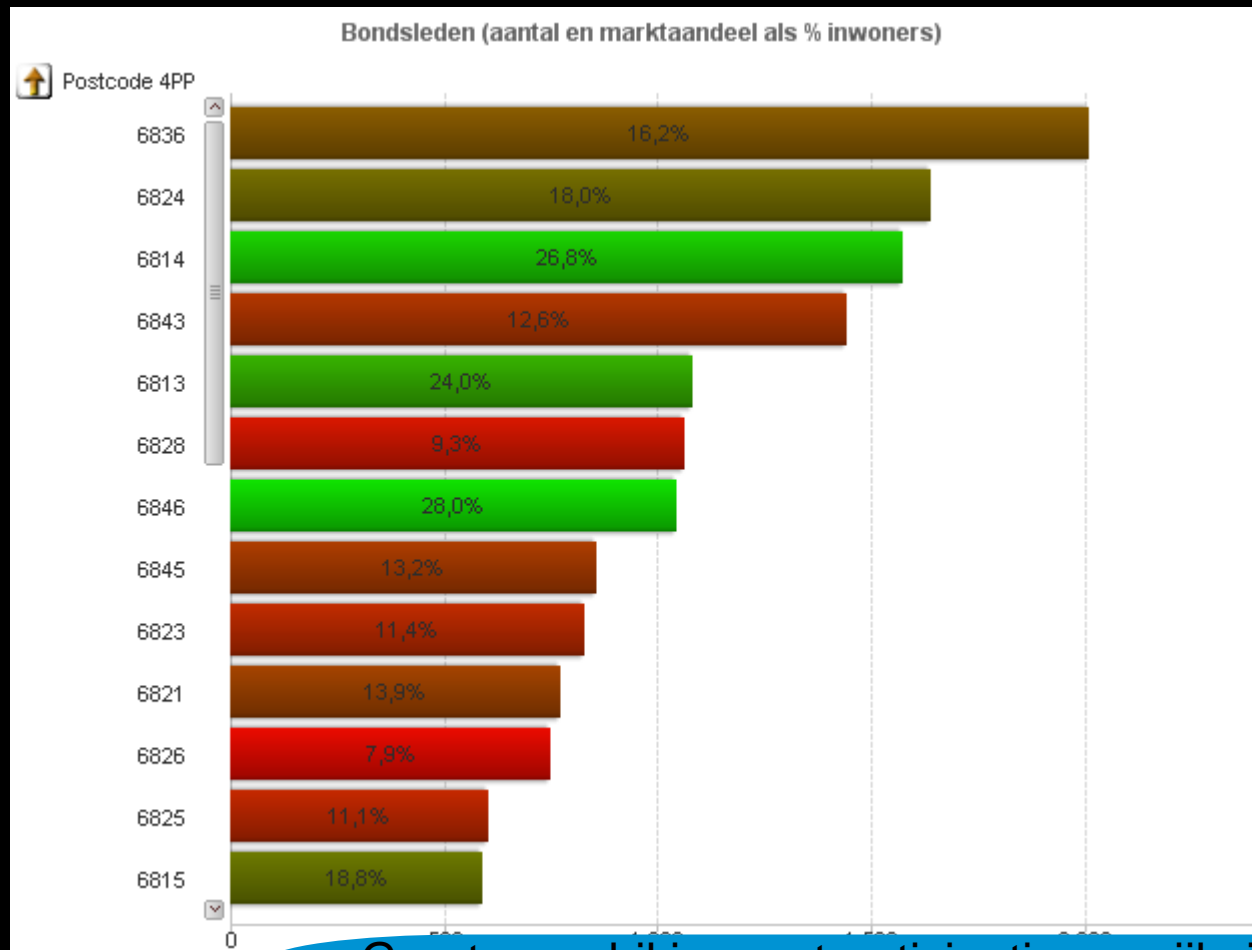

Hoogste sportparticipatie in plattelandsgemeenten, het laagst in gemeenten in en rondom de grote steden

Sport participatie in Nederland

Participatie in detail

Amsterdam

Assen

Arnhem

Groot verschil in sportparticipatie op wijkniveau
vraagt om bewustzijn van omgeving en
gezamenlijke aanpak