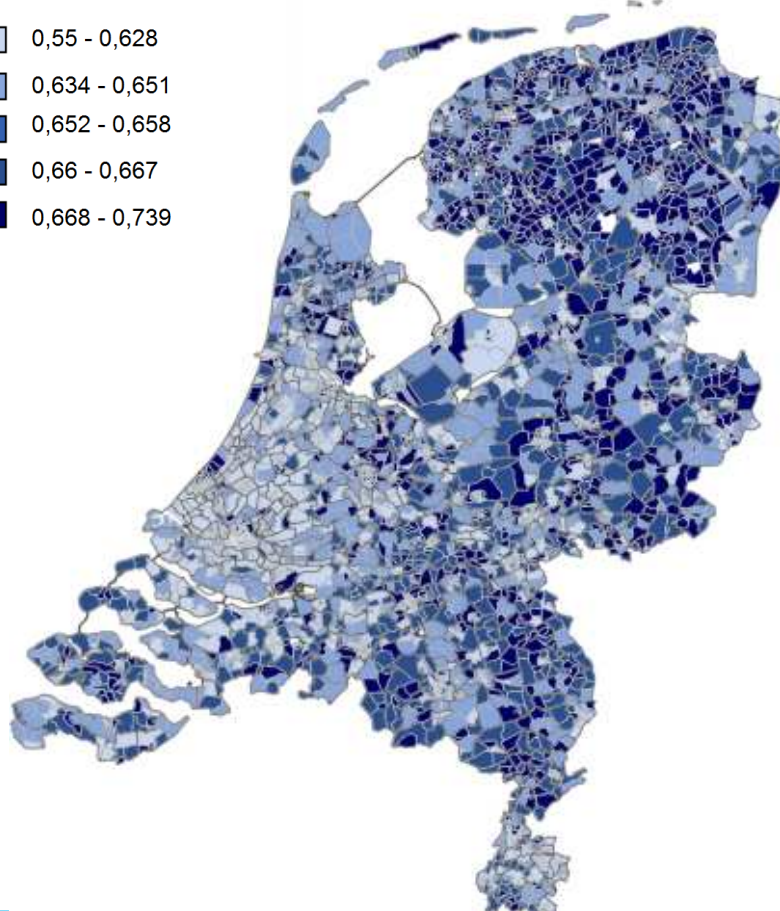

Hoogste sportparticipatie in plattelandsgemeenten, het laagst in gemeenten in en rondom de grote steden

Sport participatie in Nederland

Participatie in detail

Amsterdam

Assen

Arnhem

Groot verschil in sportparticipatie op wijkniveau
vraagt om bewustzijn van omgeving en
gezamenlijke aanpak