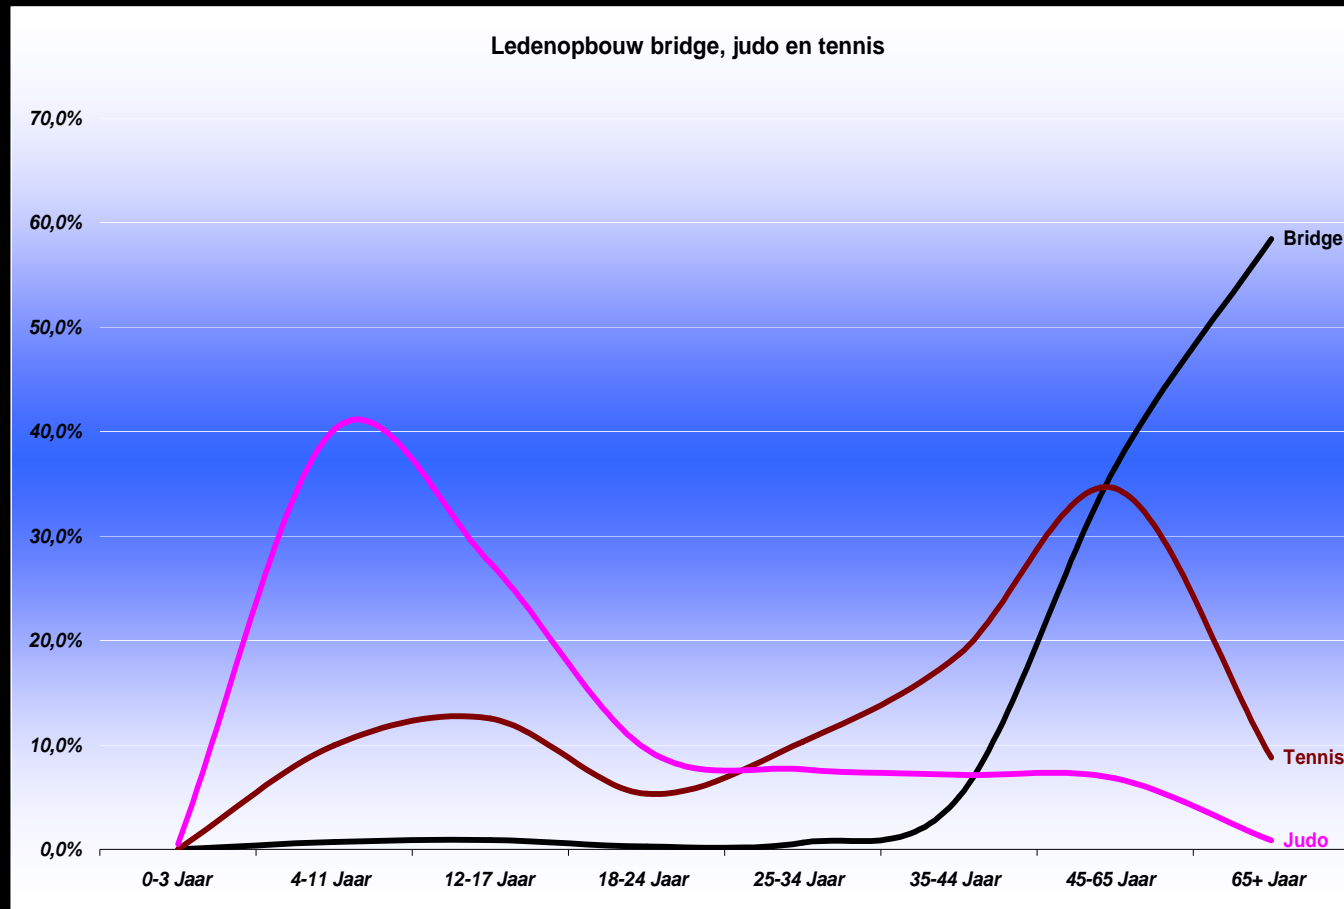

Grote verschillen per sport

Lotto.

ERNST & YOUNG

randstad

Unilever

Bron: L... NSP 2008

Nederlands
Nederlandse
Sport Federatie