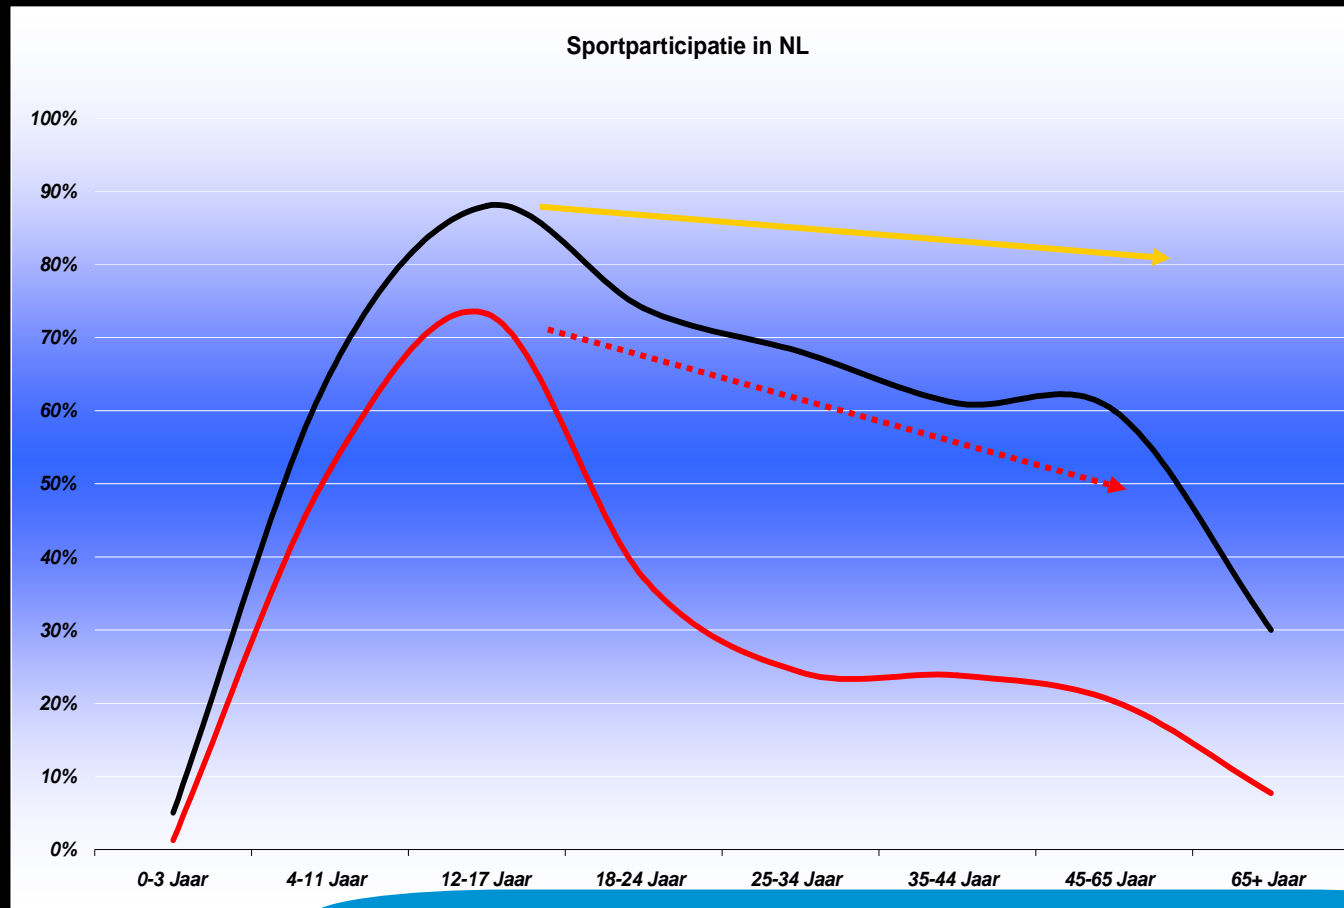

Ambitie 2016

Meer mensen, vaker, actief te laten sporten, over een langere periode in hun leven