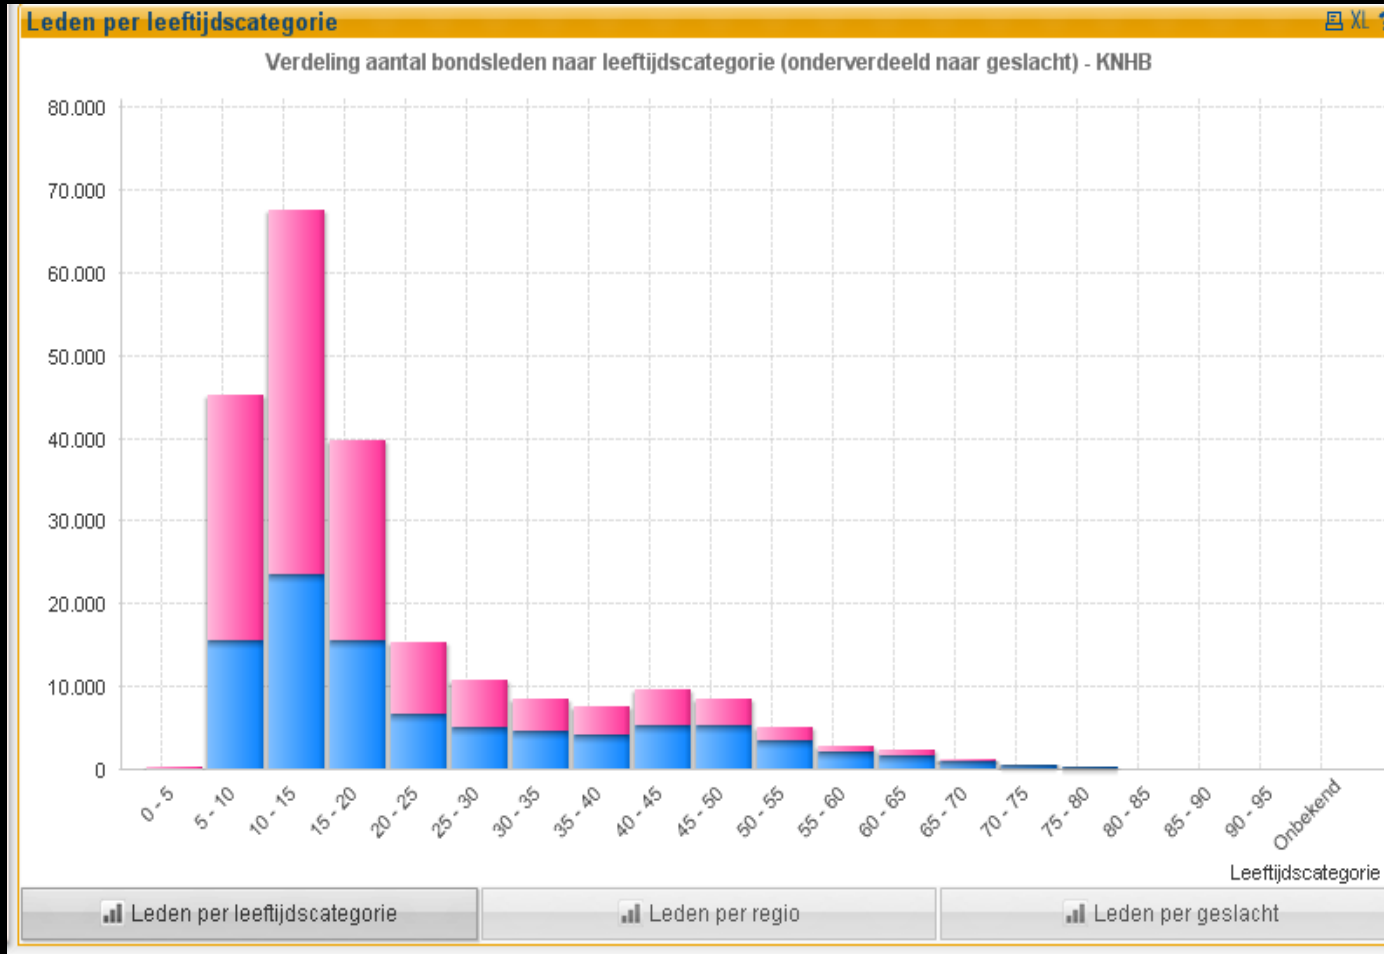

Voorbeeld Hockey