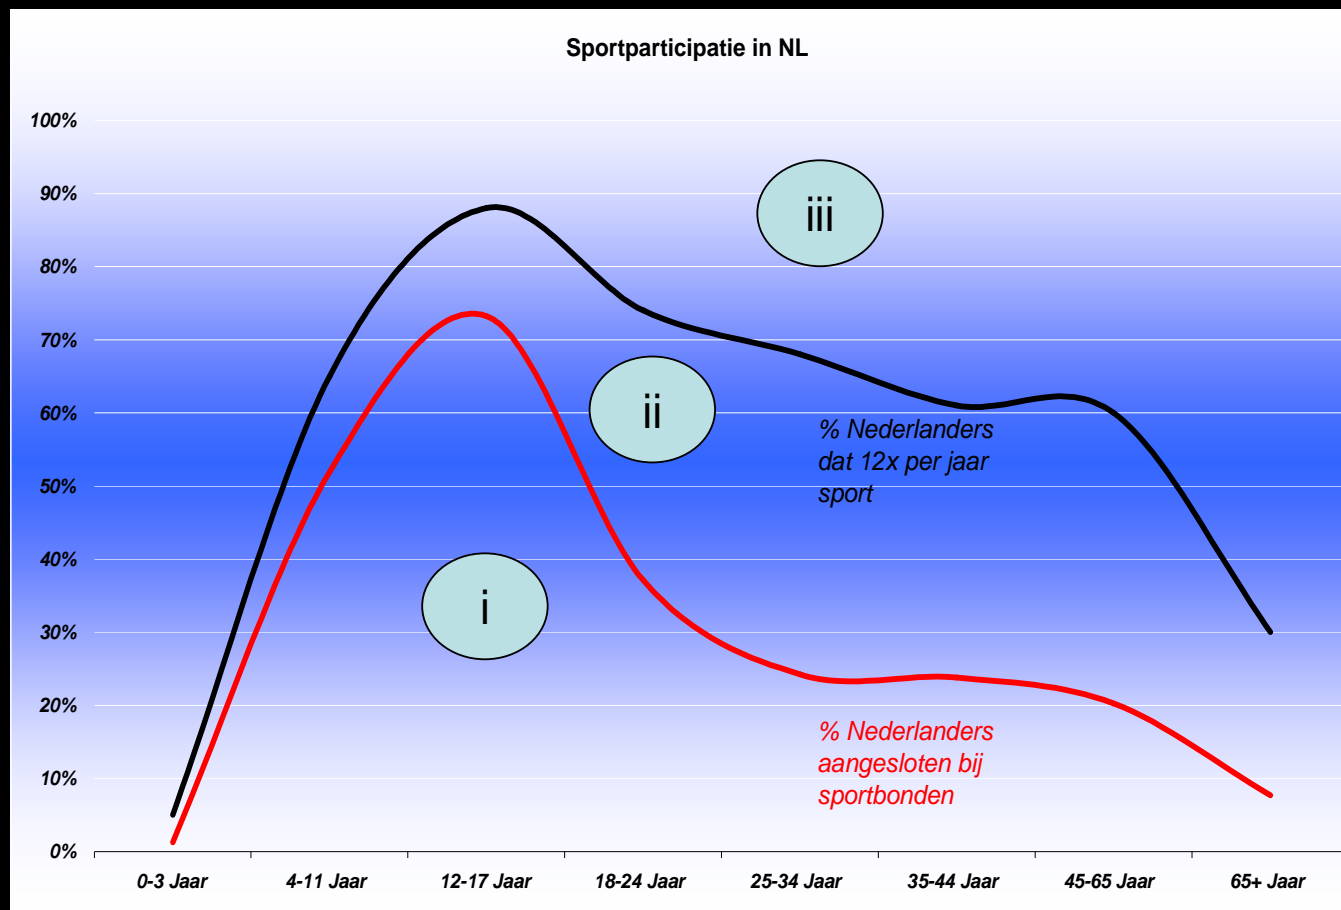

Binden & boeien

Lotto®

ERNST & YOUNG

randstad

Unilever

Nederlands
Olympisch Comité
Nederlandse
Sport Federatie