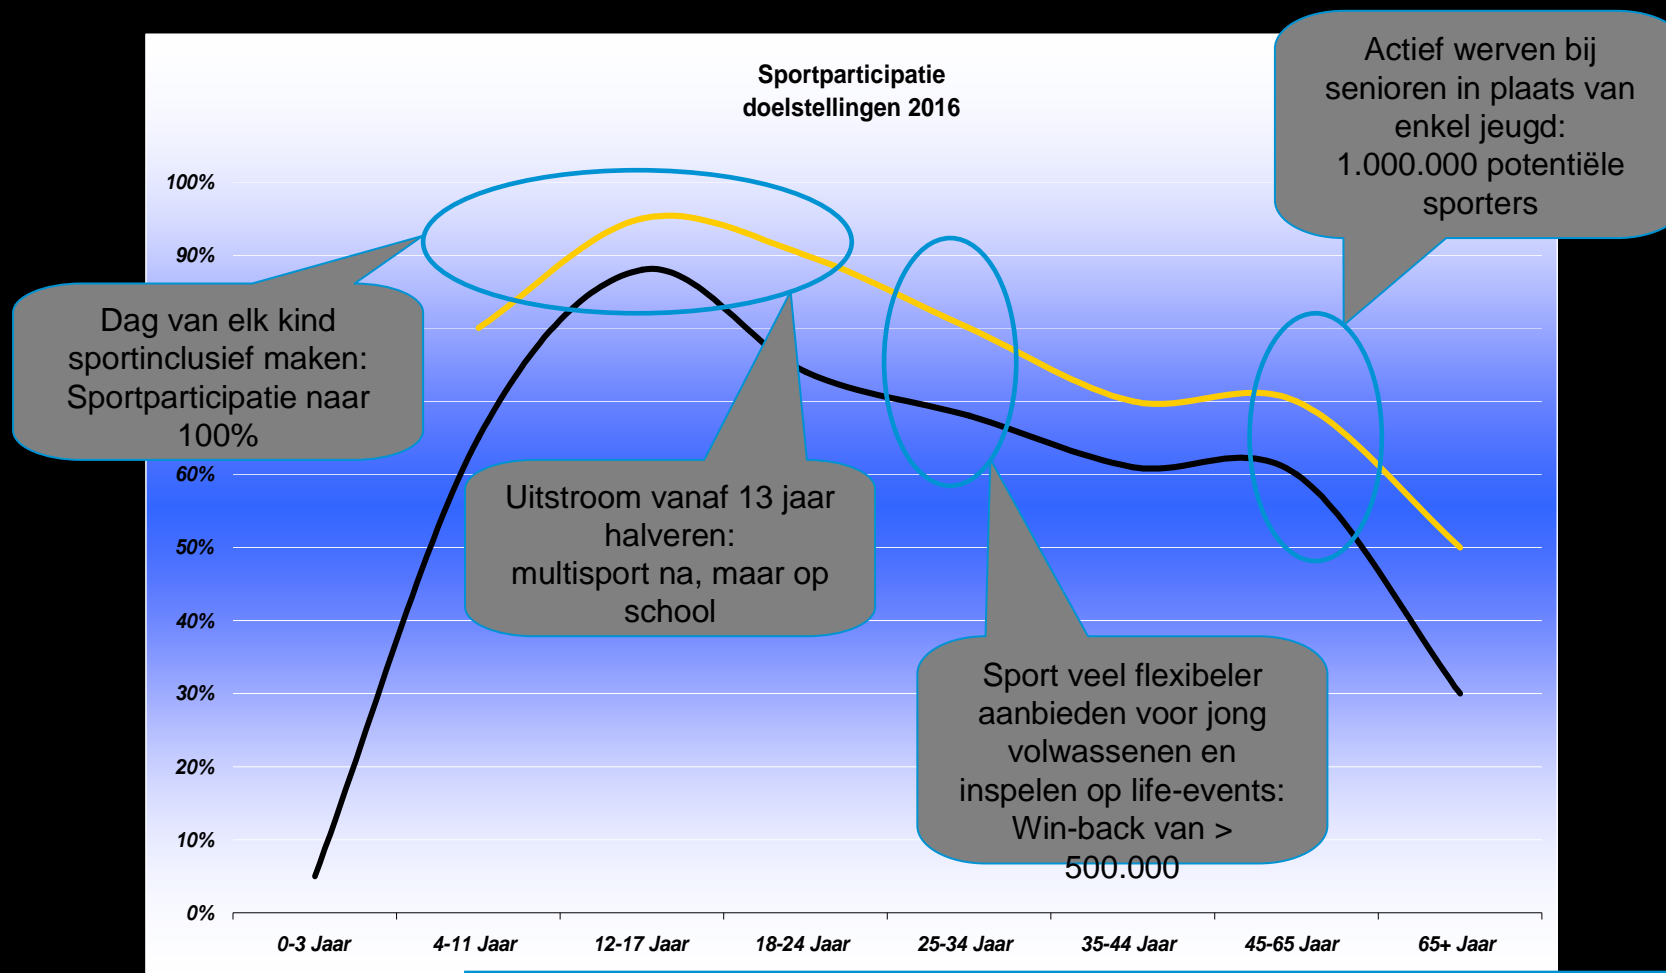

10 (AVO 2007) mité

Nederlands
Nederlandse
Sport Federatie

Focus op kansrijke doelgroepen

! Met als rode draad voor alle leeftijden: meer focus op laag opleidingsniveau/inkomen

! Inzoomen op de doelgroepbehoeften, altijd doelgroep betrekken bij ontwikkeling